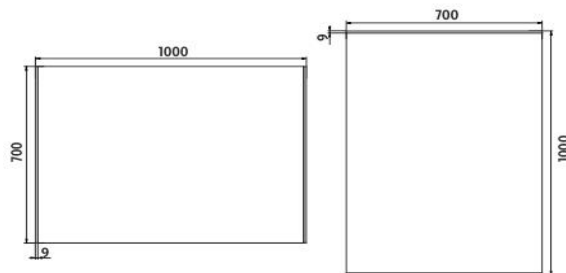

# Led zrcadlo

→ 1000 ↑ 700 ↗ 35

LED zrcadlo 1000x700  
Koupelňové podsvícené LED zrcadlo.

LED mirror 1000x700  
Illuminated bathroom LED mirror.

*Náhradní díly / Spare parts*

montáž / installation :

materiál - úprava (barva) / material - surface finish (colour) :  
-rám hliníkový  
-aluminum frame