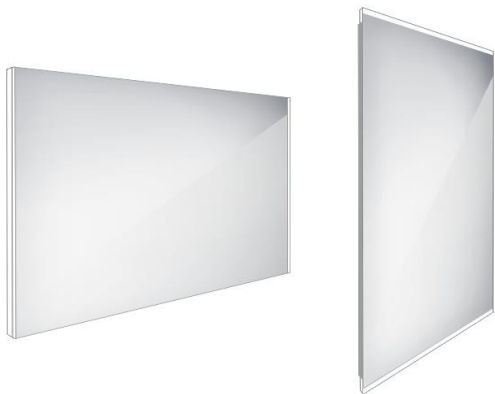

# Led zrcadlo

→ 1000 ↑ 700 ↗ 35

LED zrcadlo 1000x700  
Koupelňové podsvícené LED zrcadlo.

LED mirror 1000x700  
Illuminated bathroom LED mirror.

*Náhradní díly / Spare parts*

montáž / installation :

materiál - úprava (barva) / material - surface finish (colour) :  
-rám hliníkový  
-aluminum frame