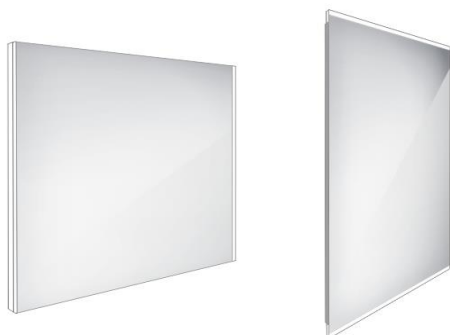

ZP 9003

Led zrcadlo

→ 800 ↑ 700 ↗ 35

montáž / installation :

LED zrcadlo 800x700
Koupelňové podsvícené LED zrcadlo.

LED mirror 800x700
Illuminated bathroom LED mirror.

Náhradní díly / Spare parts

materiál - úprava (barva) / material - surface finish (colour) :
-rám hliníkový
-aluminum frame