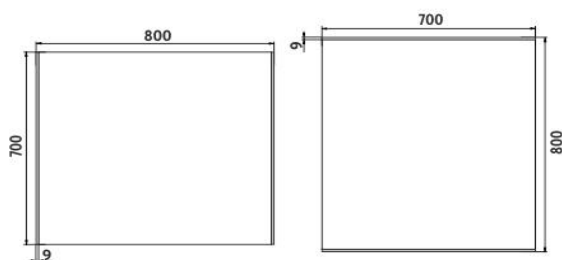

ZP 9003

Led zrcadlo

→ 800 ↑ 700 ↗ 35

montáž / installation :

LED zrcadlo 800x700
Koupelňové podsvícené LED zrcadlo.

LED mirror 800x700
Illuminated bathroom LED mirror.

Náhradní díly / Spare parts

materiál - úprava (barva) / material - surface finish (colour) :
-rám hliníkový
-aluminum frame