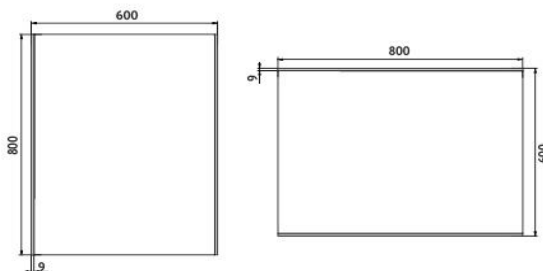

ZP 9002

Led zrcadlo

→ 600 ↑ 800 ↗ 35

LED zrcadlo 600x800
Koupelnové podsvícené LED zrcadlo.

LED mirror 600x800
Illuminated bathroom LED mirror.

Náhradní díly / Spare parts

montáž / installation :

materiál - úprava (barva) / material - surface finish (colour) :
-rám hliníkový
-aluminum frame