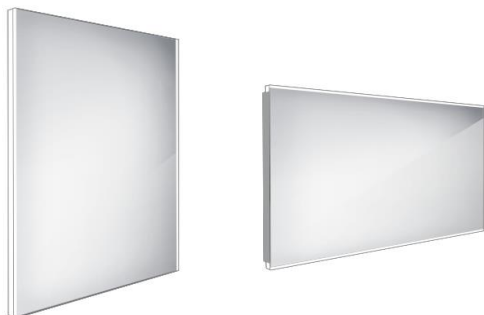

ZP 9002

Led zrcadlo

→ 600 ↑ 800 ↗ 35

LED zrcadlo 600x800
Koupelnové podsvícené LED zrcadlo.

LED mirror 600x800
Illuminated bathroom LED mirror.

Náhradní díly / Spare parts

montáž / installation :

materiál - úprava (barva) / material - surface finish (colour) :
-rám hliníkový
-aluminum frame