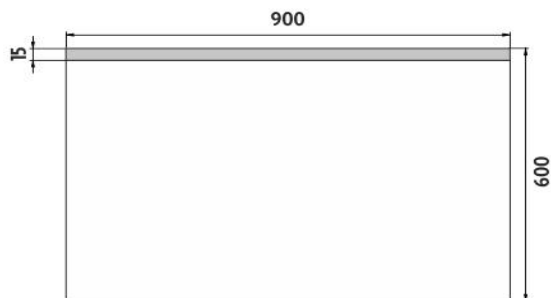

ZP 8019

Led zrcadlo

→ 900 ↑ 600 ↗ 35

LED zrcadlo 900x600
Koupelňové podsvícené LED zrcadlo.

LED mirror 900x600
Illuminated bathroom LED mirror.

Náhradní díly / Spare parts

montáž / installation :

materiál - úprava (barva) / material - surface finish (colour) :
-rám hliníkový
-aluminum frame