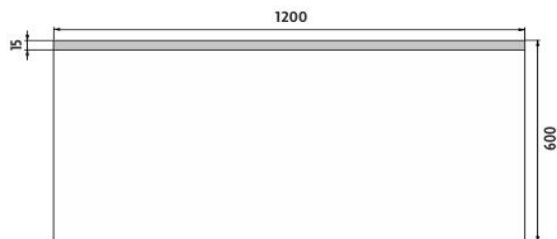

# Led zrcadlo

→ 1200 ↑ 600 ↗ 35

LED zrcadlo 1200x600  
Koupelňové podsvícené LED zrcadlo.

LED mirror 1200x600  
Illuminated bathroom LED mirror.

*Náhradní díly / Spare parts*

montáž / installation :

materiál - úprava (barva) / material - surface finish (colour) :  
-rám hliníkový  
-aluminum frame