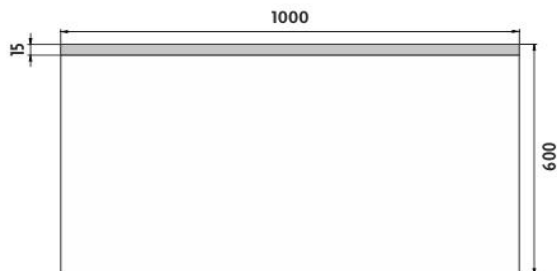

# Led zrcadlo

→ 1000 ↑ 600 ↗ 35

LED zrcadlo 1000x600  
Koupelnové podsvícené LED zrcadlo.

LED mirror 1000x600  
Illuminated bathroom LED mirror.

*Náhradní díly / Spare parts*

montáž / installation :

materiál - úprava (barva) / material - surface finish (colour) :  
-rám hliníkový  
-aluminum frame