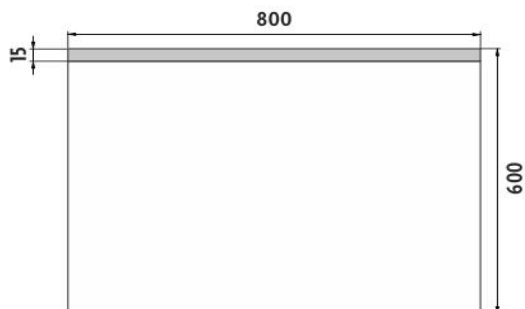

ZP 8003

Led zrcadlo

→ 800 ↑ 600 ↗ 35

LED zrcadlo 800x600
Koupelnové podsvícené LED zrcadlo.

LED mirror 800x600
Illuminated bathroom LED mirror.

Náhradní díly / Spare parts

montáž / installation :

materiál - úprava (barva) / material - surface finish (colour) :
-rám hliníkový
-aluminum frame