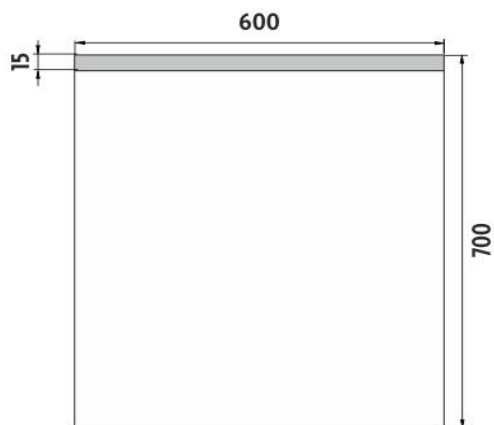

ZP 8002

Led zrcadlo

→ 600 ↑ 700 ↗ 35

LED zrcadlo 600x700
Koupelnové podsvícené LED zrcadlo.

LED mirror 600x700
Illuminated bathroom LED mirror.

Náhradní díly / Spare parts

montáž / installation :

materiál - úprava (barva) / material - surface finish (colour) :
-rám hliníkový
-aluminum frame