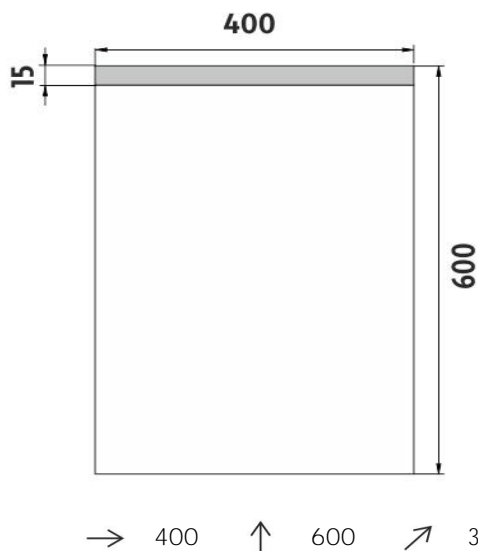

# Led zrcadlo

LED zrcadlo 400x600  
Koupelnové podsvícené LED zrcadlo.

LED mirror 400x600  
Illuminated bathroom LED mirror.

*Náhradní díly / Spare parts*

montáž / installation :

materiál - úprava (barva) / material - surface finish (colour) :  
-rám hliníkový  
-aluminum frame