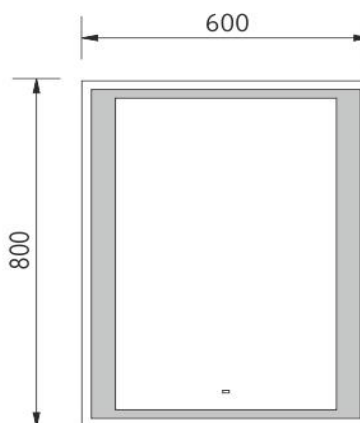

ZP 4001-S

Led zrcadlo

→ 600 ↑ 800 ↗ 35

LED zrcadlo se senzorem 800x600
Koupelnové podsvícené LED zrcadlo se senzorem.

LED mirror with sensor 800x600
Illuminated bathroom LED mirror with sensor.

Náhradní díly / Spare parts

montáž / installation :

materiál - úprava (barva) / material - surface finish (colour) :
-rám hliníkový
-aluminum frame

→ 80
↑ 900
↗ 700

EAN : **8595187106932**

NIMCO®

ROMVEL spol. s r. o.
Dr. Milady Horákové 561/86a
Liberec 7, 460 07
Česká Republika / Czech Republic