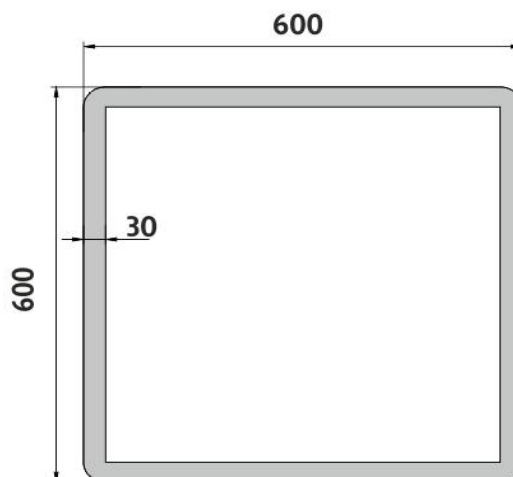

ZP 19066

Led zrcadlo

→ 600 ↑ 600 ↗ 35

LED zrcadlo 600x600
Koupelnové podsvícené LED zrcadlo.

LED mirror 600x600
Illuminated bathroom LED mirror.

Náhradní díly / Spare parts

montáž / installation :

materiál - úprava (barva) / material - surface finish (colour) :
-rám hliníkový
-aluminum frame