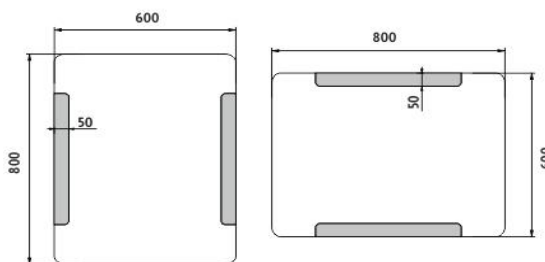

ZP 18002

Led zrcadlo

→ 600 ↑ 800 ↗ 35

montáž / installation :

LED zrcadlo 600x800
Koupelnové podsvícené LED zrcadlo.

LED mirror 600x800
Illuminated bathroom LED mirror.

Náhradní díly / Spare parts

materiál - úprava (barva) / material - surface finish (colour) :
-rám hliníkový
-aluminum frame