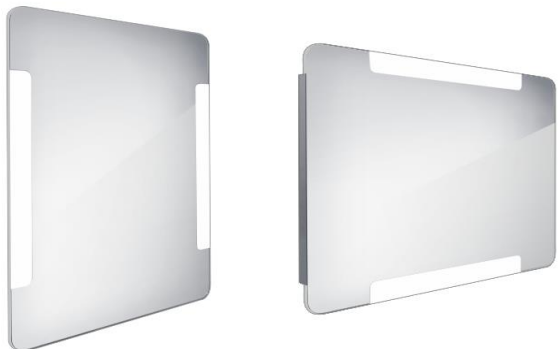

ZP 18002

Led zrcadlo

→ 600 ↑ 800 ↗ 35

montáž / installation :

LED zrcadlo 600x800
Koupelnové podsvícené LED zrcadlo.

LED mirror 600x800
Illuminated bathroom LED mirror.

Náhradní díly / Spare parts

materiál - úprava (barva) / material - surface finish (colour) :
-rám hliníkový
-aluminum frame