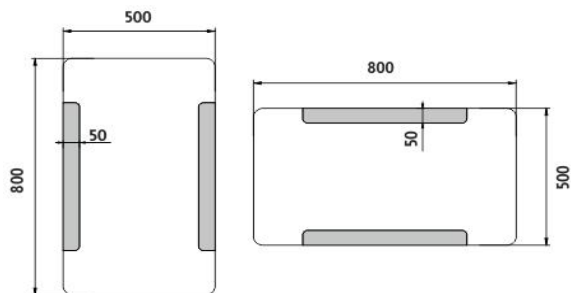

ZP 18001

Led zrcadlo

→ 500 ↑ 800 ↗ 35

montáž / installation :

LED zrcadlo 500x800
Koupelnové podsvícené LED zrcadlo.

LED mirror 500x800
Illuminated bathroom LED mirror.

Náhradní díly / Spare parts

materiál - úprava (barva) / material - surface finish (colour) :
-rám hliníkový
-aluminum frame