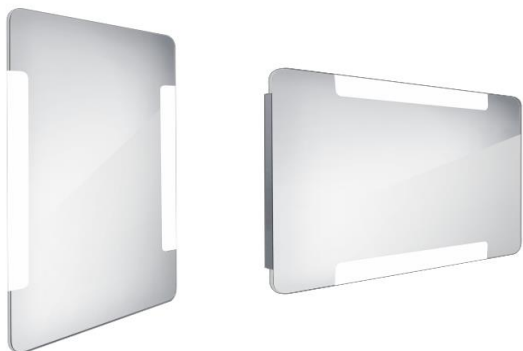

ZP 18001

Led zrcadlo

→ 500 ↑ 800 ↗ 35

montáž / installation :

LED zrcadlo 500x800
Koupelnové podsvícené LED zrcadlo.

LED mirror 500x800
Illuminated bathroom LED mirror.

Náhradní díly / Spare parts

materiál - úprava (barva) / material - surface finish (colour) :
-rám hliníkový
-aluminum frame