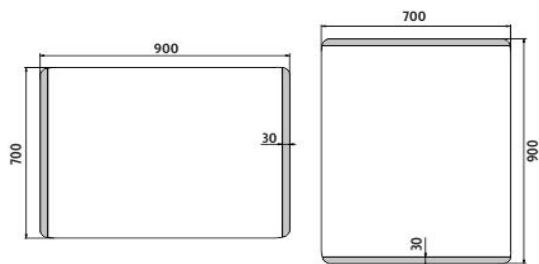

ZP 17019

Led zrcadlo

→ 900 ↑ 700 ↗ 35

LED zrcadlo 900x700
Koupelnové podsvícené LED zrcadlo.

LED mirror 900x700
Illuminated bathroom LED mirror.

Náhradní díly / Spare parts

montáž / installation :

materiál - úprava (barva) / material - surface finish (colour) :
-rám hliníkový
-aluminum frame