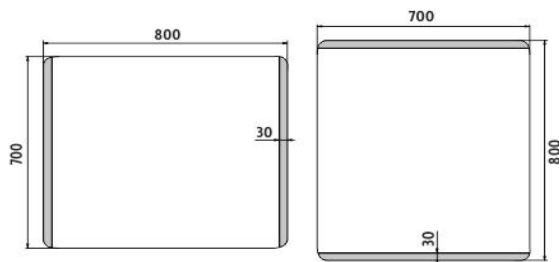

# Led zrcadlo

→ 800    ↑ 700    ↗ 35

LED zrcadlo 800x700  
Koupelnové podsvícené LED zrcadlo.

LED mirror 800x700  
Illuminated bathroom LED mirror.

*Náhradní díly / Spare parts*

montáž / installation :

materiál - úprava (barva) / material - surface finish (colour) :  
-rám hliníkový  
-aluminum frame