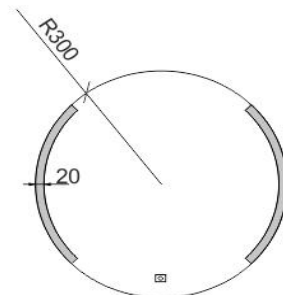

ZP 16000RV

Led zrcadlo

→ 700 ↑ 700 ↗ 70

LED zrcadlo 600x600 s dotykovým senzorem
Koupelnové podsvícené LED zrcadlo. Možnost nastavení barevné teploty svícení od 2700K - 6000K. Spotřeba-výkon 12W. Životnost LED diod je až 50.000 hodin.

LED mirror 600x600 with touch switch
Illuminated bathroom LED mirror. Possibility of setting the color temperature from 2700 to 6000 K. Consumption-output 12 W.

Náhradní díly / Spare parts

montáž / installation :

materiál - úprava (barva) / material - surface finish (colour) :

-rám hliníkový
-aluminium frame

→ 70
↑ 700
↗ 700

EAN : **8595187112940**

NIMCO®

ROMVEL spol. s r. o.
Dr. Milady Horákové 561/86a
Liberec 7, 460 07
Česká Republika / Czech Republic