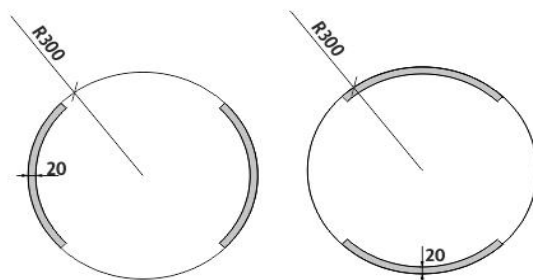

# Led zrcadlo

→ 600    ↑ 600    ↗ 35

LED zrcadlo 600x600  
Koupelnové podsvícené LED zrcadlo.

LED mirror 600x600  
Illuminated bathroom LED mirror.

*Náhradní díly / Spare parts*

montáž / installation :

materiál - úprava (barva) / material - surface finish (colour) :  
-rám hliníkový  
-aluminum frame