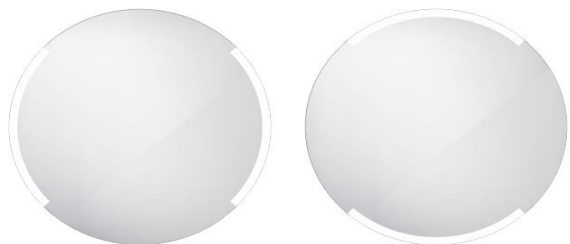

ZP 16000R

# Led zrcadlo

→ 600    ↑ 600    ↗ 35

LED zrcadlo 600x600  
Koupelnové podsvícené LED zrcadlo.

LED mirror 600x600  
Illuminated bathroom LED mirror.

*Náhradní díly / Spare parts*

montáž / installation :

materiál - úprava (barva) / material - surface finish (colour) :  
-rám hliníkový  
-aluminum frame