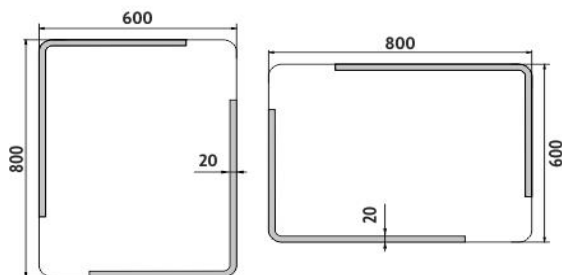

ZP 15002

Led zrcadlo

→ 600 ↑ 800 ↗ 35

LED zrcadlo 600x800
Koupelnové podsvícené LED zrcadlo.

LED mirror 600x800
Illuminated bathroom LED mirror.

Náhradní díly / Spare parts

montáž / installation :

materiál - úprava (barva) / material - surface finish (colour) :
-rám hliníkový
-aluminum frame