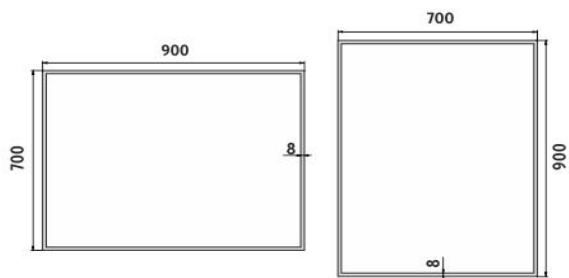

ZP 13019

Led zrcadlo

→ 900 ↑ 700 ↗ 35

LED zrcadlo 900x700
Koupelňové podsvícené LED zrcadlo.

LED mirror 900x700
Illuminated bathroom LED mirror.

Náhradní díly / Spare parts

montáž / installation :

materiál - úprava (barva) / material - surface finish (colour) :
-rám hliníkový
-aluminum frame