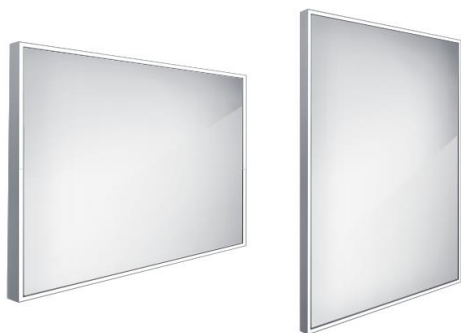

ZP 13019

Led zrcadlo

→ 900 ↑ 700 ↗ 35

LED zrcadlo 900x700
Koupelňové podsvícené LED zrcadlo.

LED mirror 900x700
Illuminated bathroom LED mirror.

Náhradní díly / Spare parts

montáž / installation :

materiál - úprava (barva) / material - surface finish (colour) :
-rám hliníkový
-aluminum frame