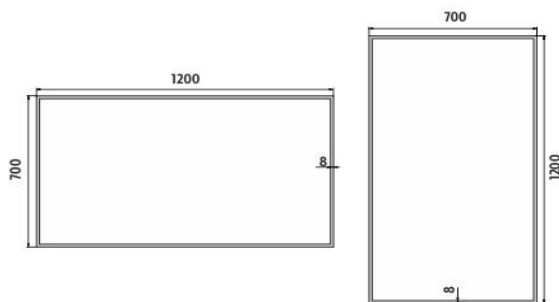

ZP 13006

Led zrcadlo

→ 1200 ↑ 700 ↗ 35

LED zrcadlo 1200x700
Koupelnové podsvícené LED zrcadlo.

LED mirror 1200x700
Illuminated bathroom LED mirror.

Náhradní díly / Spare parts

montáž / installation :

materiál - úprava (barva) / material - surface finish (colour) :
-rám hliníkový
-aluminum frame