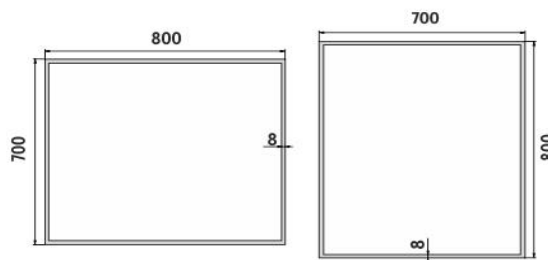

ZP 13003

Led zrcadlo

→ 800 ↑ 700 ↗ 35

LED zrcadlo 800x700
Koupelnové podsvícené LED zrcadlo.

LED mirror 800x700
Illuminated bathroom LED mirror.

Náhradní díly / Spare parts

montáž / installation :

materiál - úprava (barva) / material - surface finish (colour) :
-rám hliníkový
-aluminum frame