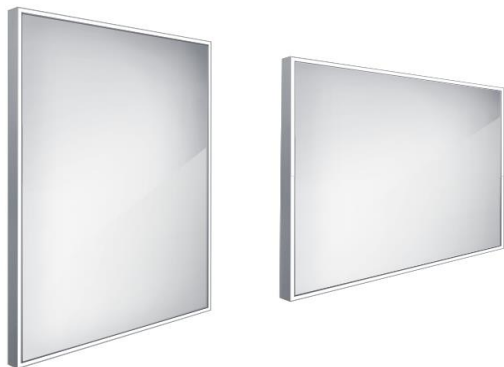

# Led zrcadlo

→ 600    ↑ 800    ↗ 35

LED zrcadlo 600x800  
Koupelnové podsvícené LED zrcadlo.

LED mirror 600x800  
Illuminated bathroom LED mirror.

*Náhradní díly / Spare parts*

montáž / installation :

materiál - úprava (barva) / material - surface finish (colour) :  
-rám hliníkový  
-aluminum frame