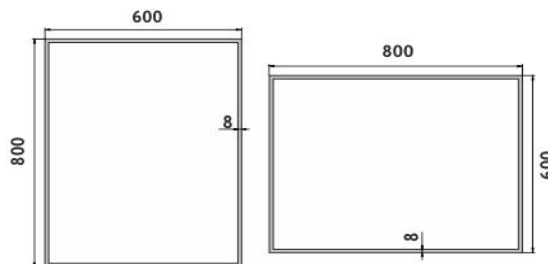

# Led zrcadlo

→ 600    ↑ 800    ↗ 35

LED zrcadlo 600x800  
Koupelnové podsvícené LED zrcadlo.

LED mirror 600x800  
Illuminated bathroom LED mirror.

*Náhradní díly / Spare parts*

montáž / installation :

materiál - úprava (barva) / material - surface finish (colour) :  
-rám hliníkový  
-aluminum frame