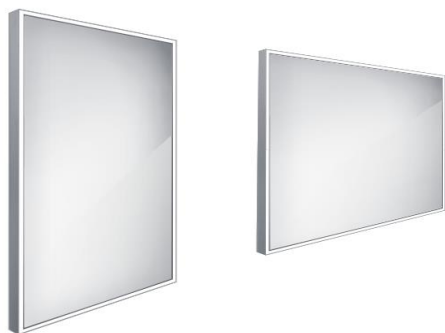

# Led zrcadlo

→ 500    ↑ 700    ↗ 35

LED zrcadlo 500x700  
Koupelnové podsvícené LED zrcadlo.

LED mirror 500x700  
Illuminated bathroom LED mirror.

*Náhradní díly / Spare parts*

montáž / installation :

materiál - úprava (barva) / material - surface finish (colour) :  
-rám hliníkový  
-aluminum frame