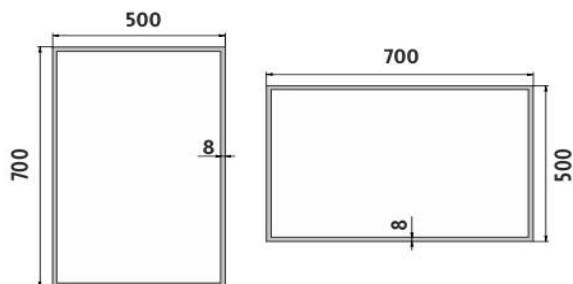

# Led zrcadlo

→ 500    ↑ 700    ↗ 35

LED zrcadlo 500x700  
Koupelnové podsvícené LED zrcadlo.

LED mirror 500x700  
Illuminated bathroom LED mirror.

*Náhradní díly / Spare parts*

montáž / installation :

materiál - úprava (barva) / material - surface finish (colour) :  
-rám hliníkový  
-aluminum frame