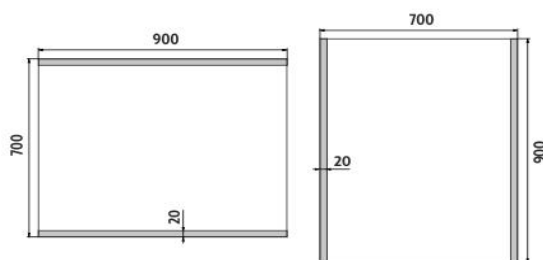

# Led zrcadlo

→ 900    ↑ 700    ↗ 35

LED zrcadlo 900x700  
Koupelňové podsvícené LED zrcadlo.

LED mirror 900x700  
Illuminated bathroom LED mirror.

*Náhradní díly / Spare parts*

montáž / installation :

materiál - úprava (barva) / material - surface finish (colour) :  
-rám hliníkový  
-aluminum frame