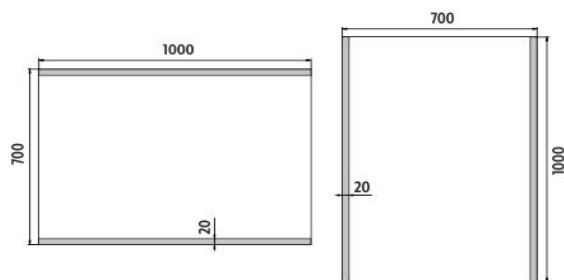

ZP 12004

Led zrcadlo

→ 1000 ↑ 700 ↗ 35

LED zrcadlo 1000x700
Koupelňové podsvícené LED zrcadlo.

LED mirror 1000x700
Illuminated bathroom LED mirror.

Náhradní díly / Spare parts

montáž / installation :

materiál - úprava (barva) / material - surface finish (colour) :
-rám hliníkový
-aluminum frame