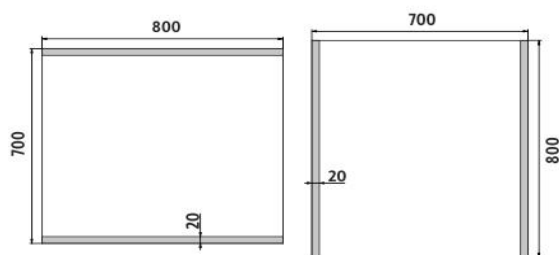

ZP 12003

Led zrcadlo

→ 800 ↑ 700 ↗ 35

LED zrcadlo 800x700
Koupelnové podsvícené LED zrcadlo.

LED mirror 800x700
Illuminated bathroom LED mirror.

Náhradní díly / Spare parts

montáž / installation :

materiál - úprava (barva) / material - surface finish (colour) :
-rám hliníkový
-aluminum frame