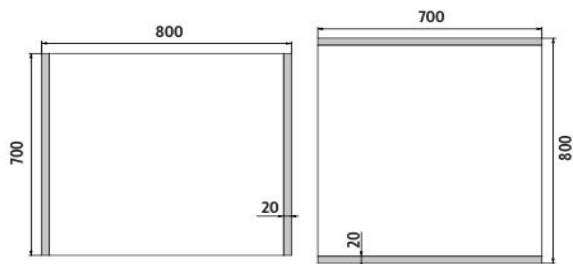

ZP 11003

Led zrcadlo

→ 800 ↑ 700 ↗ 35

montáž / installation :

LED zrcadlo 800x700
Koupelnové podsvícené LED zrcadlo.

LED mirror 800x700
Illuminated bathroom LED mirror.

Náhradní díly / Spare parts

materiál - úprava (barva) / material - surface finish (colour) :
-rám hliníkový
-aluminum frame