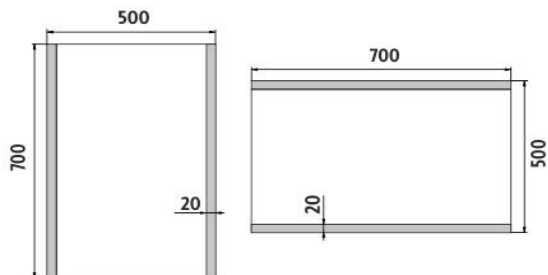

ZP 11001

Led zrcadlo

→ 500 ↑ 700 ↗ 35

LED zrcadlo 500x700
Koupelňové podsvícené LED zrcadlo.

LED mirror 500x700
Illuminated bathroom LED mirror.

Náhradní díly / Spare parts

montáž / installation :

materiál - úprava (barva) / material - surface finish (colour) :
-rám hliníkový
-aluminum frame