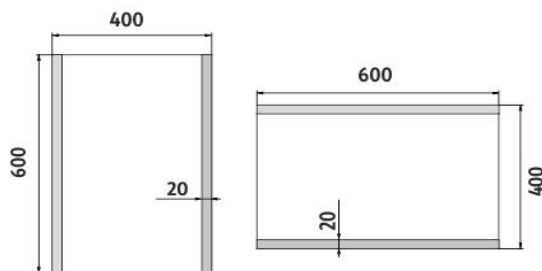

ZP 11000

Led zrcadlo

→ 400 ↑ 600 ↗ 35

LED zrcadlo 400x600
Koupelnové podsvícené LED zrcadlo.

LED mirror 400x600
Illuminated bathroom LED mirror.

Náhradní díly / Spare parts

montáž / installation :

materiál - úprava (barva) / material - surface finish (colour) :
-rám hliníkový
-aluminum frame