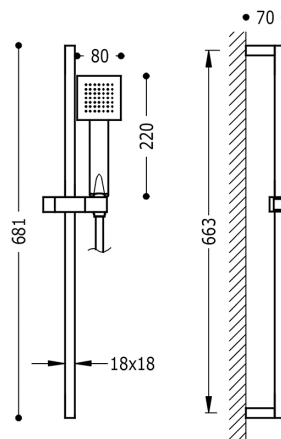

TRES

134512

Sprchová souprava, proti usaz. vod. kamene CUADRO-MINI

Materiál Mosaz, délka 663 mm Flexi hadice SATIN
v chromovém provedení

Provedení Chrom.

Tres Comercial, S.A. | C/Penedès, 16-26 | Zona Industrial, Sector A | 08759 Vallirana (Barcelona)