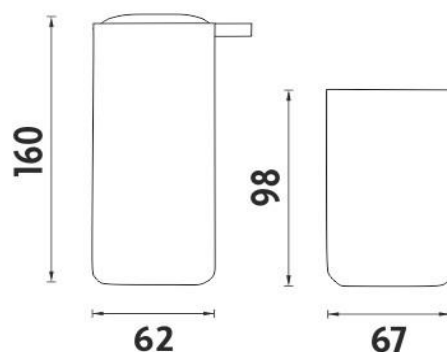

OM 1605831-90

Omi

→ x ↑ x ↗ x

Dávkovač na tekuté mýdlo s pohárkem

Set s dávkovačem na tekuté mýdlo a pohárek na kartáčky.
Barva černá. Materiál polyresin.

Soap dispenser with cup

Liquid soap dispenser with toothbrush cup. Black color.
Made of polyresin.

Náhradní díly / Spare parts

1028OM-26
Dávkovací pumpička
Pump

materiál - úprava (barva) / material - surface finish (colour) :
polyresin, pumpička plastová-chrom-
polyresin, plastic-chrome pump-

→
↑
↗

EAN : **8595187108318**