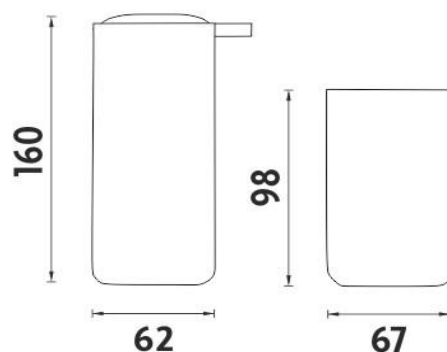

OM 1605831-05

Omi

→ x   ↑ x   ↗ x

Dávkovač na tekuté mýdlo s pohárkem

Set s dávkovačem na tekuté mýdlo a pohárek na kartáčky.
Barva bílá. Materiál polyresin.

Soap dispenser with cup

Liquid soap dispenser with toothbrush cup. White color.
Made of polyresin.

Náhradní díly / Spare parts

1028OM-26
Dávkovací pumpička
Pump

materiál - úprava (barva) / material - surface finish (colour) :
polyresin, pumpička plastová-chrom-
polyresin, plastic-chrome pump-

→
↑
↗

EAN : **8595187108301**

NIMCO®

ROMVEL spol. s r. o.
Dr. Milady Horákové 561/86a
Liberec 7, 460 07
Česká Republika / Czech Republic

T: (+420) 485 105 671
T: (+420) 485 107 441
F: (+420) 485 105 674
E: nimco@nimco.cz

www.nimco.cz