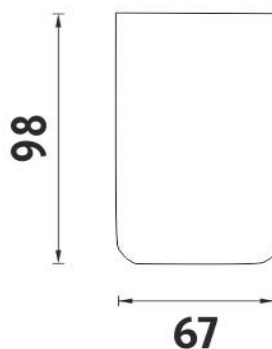

OM 16058-05

Omi

→ 67 ↑ 98 ↗ 67

Pohárek na kartáčky

Pohárek na kartáčky. Barva bílá. Materiál polyresin.

Toothbrush cup

Toothbrush cup. White color. Made of polyresin.

Náhradní díly / Spare parts

materiál - úprava (barva) / material - surface finish (colour) :
polyresin-
polyresin-

→ 60
↑ 60
↗ 90

EAN : **8595187108288**

NIMCO® 

ROMVEL spol. s r. o.
Dr. Milady Horákové 561/86a
Liberec 7, 460 07
Česká Republika / Czech Republic