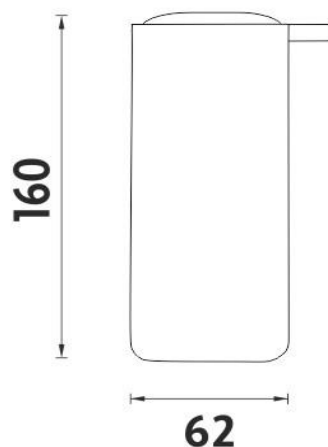

OM 16031-90

Omi

→ 62 ↑ 160 ↗ 62

Dávkořač na tekuté řyřlo

Stojánřovř dávkovač na tekuté řyřlo. Barva řerná.
Materiál polyresin.

Soap dispenser

Free standing liquid soap dispenser. Black color. Made of polyresin.

Náhradní říly / Spare parts

1028OM-26
Dávkovač pumpička
Pump

materiál - úřra (barva) / material - surface finish (colour) :
polyresin, pumpička plastová-řrom-
polyresin, plastic-chrome pump-

→ 60
↑ 60
↗ 160