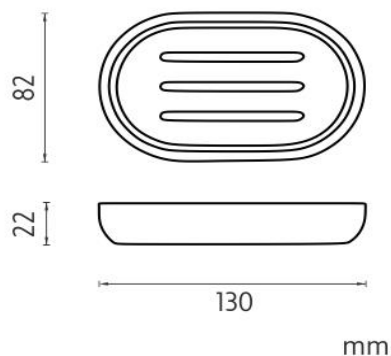

KO 24059-86

Kora

→ 130 ↑ 22 ↗ 82

Mýdlenka

Mýdlenka. Barva pískově béžová. Materiál polyresin, bambusové dřevo.

Soap dish

Soap dish. Sandy beige colour. Made of polyresin, bamboo.

Náhradní díly / Spare parts

materiál - úprava (barva) / material - surface finish (colour) :
polyresin, bambusové dřevo-
polyresin, bamboo-

→ 90
↑ 20
↗ 130

EAN : **8595187111226**

NIMCO® 

ROMVEL spol. s r. o.
Dr. Milady Horákové 561/86a
Liberec 7, 460 07
Česká Republika / Czech Republic