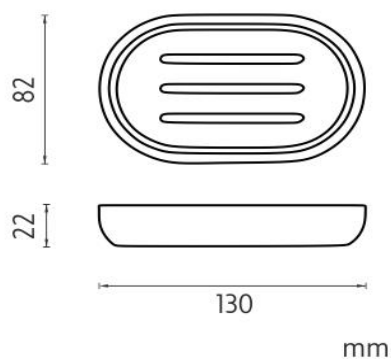

KO 24059-05

Kora

→ 130 ↑ 22 ↗ 82

Mýdlenka

Mýdlenka. Barva bílá. Materiál polyresin, bambusové dřevo.

Soap dish

Soap dish. White colour. Made of polyresin, bamboo.

Náhradní díly / Spare parts

materiál - úprava (barva) / material - surface finish (colour) :

polyresin, bambusové dřevo-

polyresin, bamboo-

→ 90
↑ 20
↗ 130

EAN : **8595187111172**

NIMCO® 

ROMVEL spol. s r. o.
Dr. Milady Horákové 561/86a
Liberec 7, 460 07
Česká Republika / Czech Republic