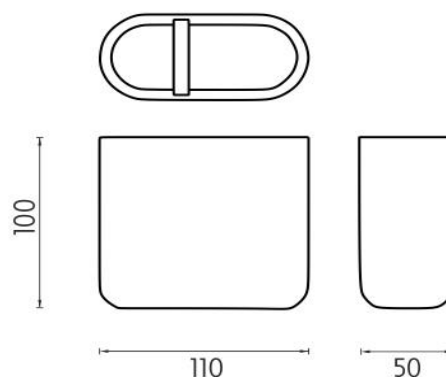

## Dóza na kartáčky

Dóza na kartáčky. Barva pískové béžová. Materiál polyresin, bambusové dřevo.

Toothbrush holder cup

Toothbrush cup holder. Sandy beige colour. Made of polyresin, bamboo.

*Náhradní díly / Spare parts*