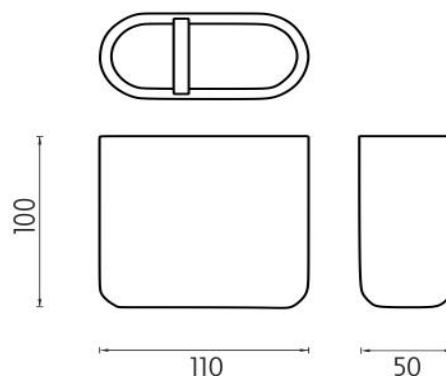

KO 24057-05

Kora

Dóza na kartáčky

Dóza na kartáčky. Barva bílá. Materiál polyresin, bambusové dřevo.

Toothbrush holder cup

Toothbrush cup holder. White colour. Made of polyresin, bamboo.

Náhradní díly / Spare parts

→ 110 ↑ 100 ↗ 50

materiál - úprava (barva) / material - surface finish (colour) :

polyresin, bambusové dřevo-

polyresin, bamboo-

→ 110
↑ 50
↗ 100

EAN : **8595187111158**

NIMCO® 

ROMVEL spol. s r. o.
Dr. Milady Horákové 561/86a
Liberec 7, 460 07
Česká Republika / Czech Republic