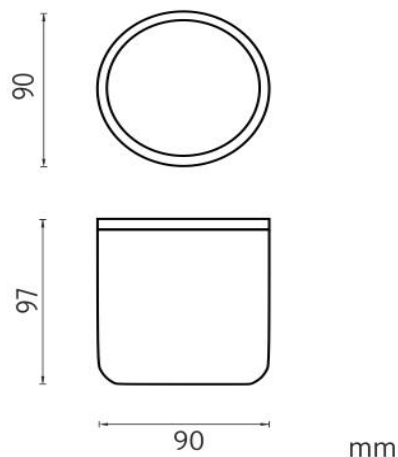

KO 24051-86

Kora

→ 90 ↑ 97 ↗ 90

Dóza na kosmetické tampóny a jiné potřeby

Dóza na kosmetické tampóny nebo jiné potřeby. Barva pískově béžová. Materiál polyresin, bambusové dřevo.

Cotton pad holder

Cotton pad holder. Sandy beige colour. Made of polyresin, bamboo.

Náhradní díly / Spare parts

materiál - úprava (barva) / material - surface finish (colour) :
polyresin, bambusové dřevo-
polyresin, bamboo-

→ 90
↑ 90
↗ 100

EAN : **8595187111219**

NIMCO® 

ROMVEL spol. s r. o.
Dr. Milady Horákové 561/86a
Liberec 7, 460 07
Česká Republika / Czech Republic