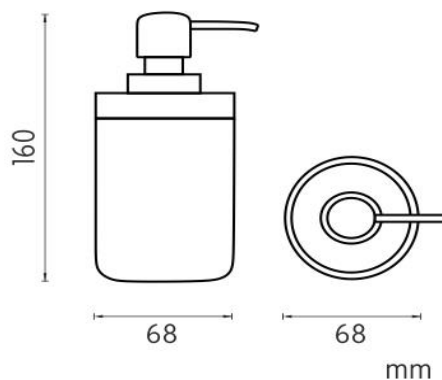

→ 68   ↑ 160   ↗ 68

materiál - úprava (barva) / material - surface finish (colour) :
polyresin, bambusové dřevo, pumpička plastová-chrom-
polyresin, bamboo, plastic pump - chrome-

→ 70
↑ 70
↗ 160

EAN : **8595187111233**

NIMCO®

ROMVEL spol. s r. o.
Dr. Milady Horákové 561/86a
Liberec 7, 460 07
Česká Republika / Czech Republic

T: (+420) 485 105 671
T: (+420) 485 107 441
F: (+420) 485 105 674
E: nimco@nimco.cz

www.nimco.cz