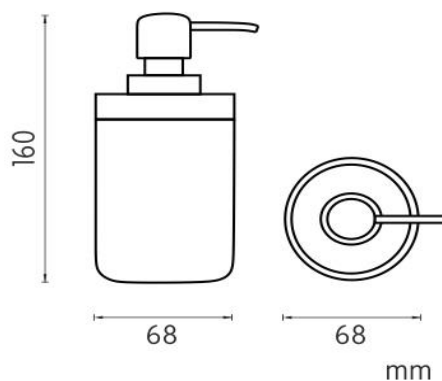

KO 24031-05

Kora

→ 68 ↑ 160 ↗ 68

Dávko vač na tekuté mýdlo

Dávko vač na tekuté mýdlo. Barva bílá. Materiál polyresin, bambusové dřevo. Obsah dávko vače 270 ml.

Soap dispenser

Soap dispenser. White colour. Made of polyresin, bamboo. Dispenser volume is 270 ml.

Náhradní díly / Spare parts

materiál - úprava (barva) / material - surface finish (colour) :
polyresin, bambusové dřevo, pumpička plastová-bílá-
polyresin, bamboo, plastic pump - white-

→ 70
↑ 70
↗ 160

EAN : **8595187111189**