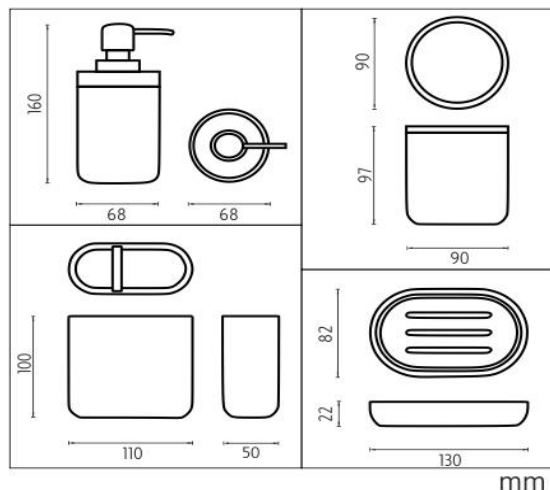

→ - ↑ - ↗ -

materiál - úprava (barva) / material - surface finish (colour) :
polyresin, bambusové dřevo, pumpička plastová-chrom-
polyresin, bamboo, plastic pump - chrome-

→ 100
↑ 190
↗ 320

EAN : **8595187111240**

NIMCO®

ROMVEL spol. s r. o.
Dr. Milady Horákové 561/86a
Liberec 7, 460 07
Česká republika / Czech Republic

T: (+420) 485 105 671
T: (+420) 485 107 441
F: (+420) 485 105 674
E: nimco@nimco.cz

www.nimco.cz