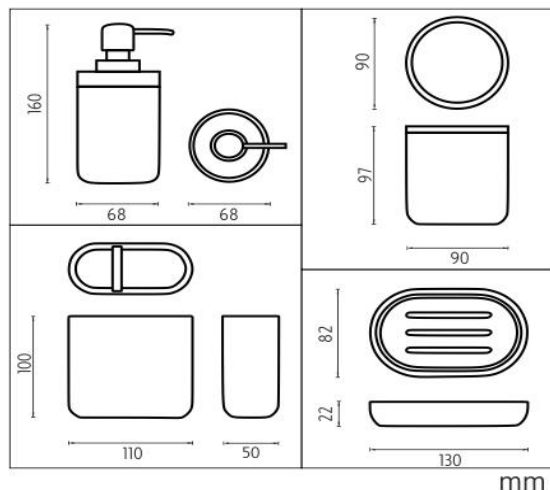

KO 24000SET-05

Kora

Dávkovač, mýdlenka, dózy na kart. a tampóny

V sadě dávkovač, mýdlenka, dóza na kartáčky a dóza na tampóny. Barva bílá. Materiál polyresin, bambusové dřevo. Obsah dávkovače 270 ml.

soap disp., soap dish, toothbrush holder cup, ..
Set consists of soap dispenser, soap dish, toothbrush holder cup and cotton pad holder. White colour. Made of polyresin, bamboo. Dispenser volume is 270 ml.

Náhradní díly / Spare parts

materiál - úprava (barva) / material - surface finish (colour) :
polyresin, bambusové dřevo, pumpička plastová-bílá-
polyresin, bamboo, plastic pump - white-

→ 100
↑ 190
↗ 320