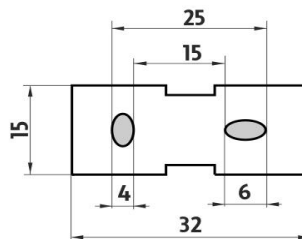

Náhradní díly / Spare parts

Ki 14091BS-90
Samotné úchyty police
Individual shelf holders

→ 620 ↑ 90 ↗ 160

montáž / installation :

montážní konzole / installation bracket :

materiál - úprava (barva) / material - surface finish (colour) :