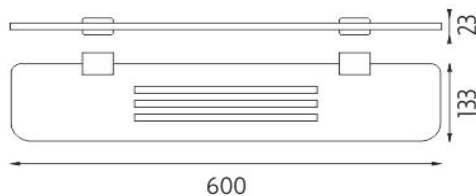

Ki X360-90

Kibo ixi

Police IXI

Police s frézovanými otvory. Police-Plexiglass matovaný povrch. Šířka police 60 cm. Úchyty police mosaz/černý mat.

Shelf IXI

Shelf with milled holes made of plexiglass, matt surface finish. 60 cm long. Holder made of brass - black matt.

Náhradní díly / Spare parts

Ki 14091BS-90
Samotné úchyty police
Individual shelf holders

→ 620 ↑ 90 ↗ 160

montáž / installation :

montážní konzole / installation bracket :

materiál - úprava (barva) / material - surface finish (colour) :