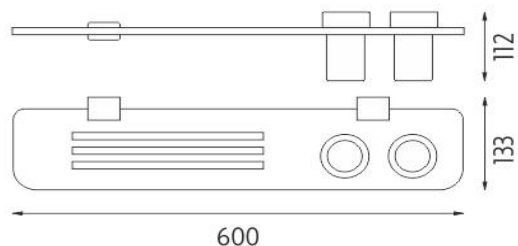

Ki X360-58DW-26

Kibo ixi

→ 600 ↑ 112 ↗ 133

Police se sklenkami na kartáčky

Police s frézovanými otvory se sklenkami. Police-Plexiglass matovaný povrch. Šířka police 60 cm. Sklenky matované.

Shelf with toothbrush glass cups

Shelf with milling, with glass cups. Shelf made of plexiglass, frosted surface. 60 cm wide. Frosted glass cups.

Náhradní díly / Spare parts

1058W
Sklenka
Glass cup

Ki 14091BS-26
Samotné úchyty police
Individual shelf holders