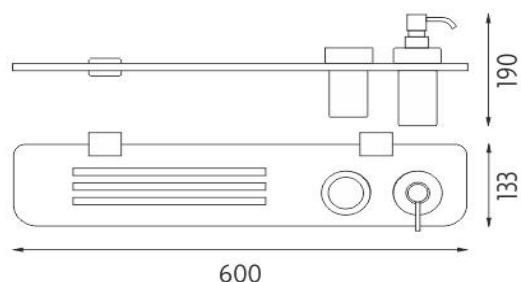

Ki X360-5831W-26

Kibo ixi

→ 600 ↑ 190 ↗ 133

Police se sklenkou a dávkovačem

Police s frézovanými otvory se sklenkou a dávkovačem.
Police-Plexiglass matovaný povrch. Šířka police 60 cm.
Nádobky matované. Pumpička plast s povrchovou úpravou chrom.

Shelf with glass cup and dispenser

Shelf with milling, with glass cup and dispenser. Shelf made of plexiglass, frosted surface. 60 cm wide. Frosted containers. Plastic pump with chrome surface finish.

Náhradní díly / Spare parts