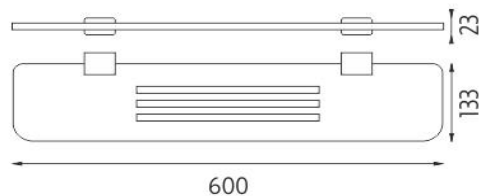

Ki X360-26

Kibo ixi

→ 600 ↑ 23 ↗ 133

Police

Police s frézovanými otvory. Police-Plexiglass matovaný povrch. Šířka police 60 cm.

Shelf

Shelf with milling, made of plexiglass, frosted surface. 60 cm wide.

Náhradní díly / Spare parts

Ki 14091BS-26

Samotné úchyty police
Individual shelf holders

montáž / installation :

montážní konzole / installation bracket :

materiál - úprava (barva) / material - surface finish (colour) :
pochromovaná mosaz-chrom
chrome plated brass-chrome