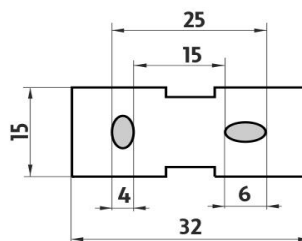

Náhradní díly / Spare parts

Ki 14091BS-26

Samotné úchyty police
Individual shelf holders

montáž / installation :

montážní konzole / installation bracket :

materiál - úprava (barva) / material - surface finish (colour) :
pochromovaná mosaz-chrom
chrome plated brass-chrome