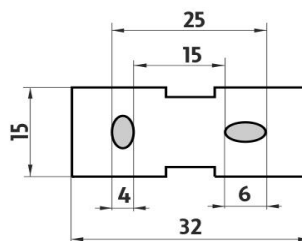

Náhradní díly / Spare parts

Ki 14091BS-90
Samotné úchyty police
Individual shelf holders

→ 620 ↑ 90 ↗ 160

montáž / installation :

montážní konzole / installation bracket :

materiál - úprava (barva) / material - surface finish (colour) :