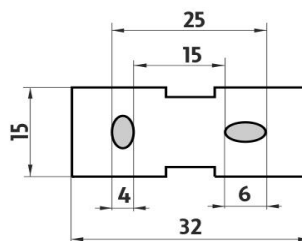

Ki X350-58DW-26

Kibo ixi

→ 500 ↑ 112 ↗ 133

Police se sklenkami na kartáčky

Police s frézovanými otvory se sklenkami. Police-Plexiglass matovaný povrch. Šířka police 50 cm. Sklenky matované.

Shelf with toothbrush glass cups

Shelf with milling, with glass cups. Shelf made of plexiglass, frosted surface. 50 cm wide. Frosted glass cups.

montáž / installation :

montážní konzole / installation bracket :

materiál - úprava (barva) / material - surface finish (colour) :
pochromovaná mosaz-chrom
chrome plated brass-chrome