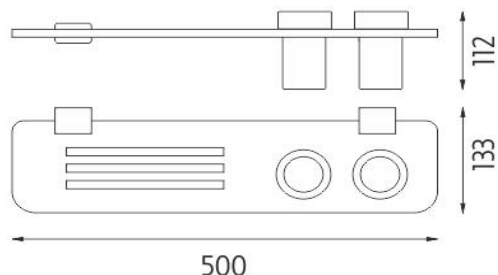

Ki X350-58DW-26

Kibo ixi

→ 500 ↑ 112 ↗ 133

Police se sklenkami na kartáčky

Police s frézovanými otvory se sklenkami. Police-Plexiglass matovaný povrch. Šířka police 50 cm. Sklenky matované.

Shelf with toothbrush glass cups

Shelf with milling, with glass cups. Shelf made of plexiglass, frosted surface. 50 cm wide. Frosted glass cups.

montáž / installation :

montážní konzole / installation bracket :

materiál - úprava (barva) / material - surface finish (colour) :
pochromovaná mosaz-chrom
chrome plated brass-chrome

Náhradní díly / Spare parts

1058W
Sklenka
Glass cup

Ki 14091BS-26
Samotné úchyty police
Individual shelf holders

→ 160
↑ 620
↗ 90

EAN : **8595187108004**

NIMCO®

ROMVEL spol. s r. o.
Dr. Milady Horákové 561/86a
Liberec 7, 460 07
Česká Republika / Czech Republic