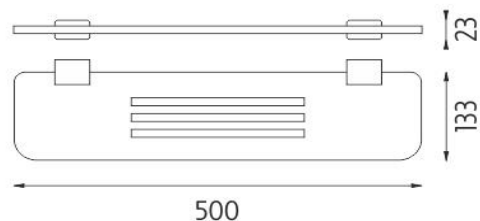

Ki X350-26

Kibo ixi

→ 500 ↑ 23 ↗ 133

Police

Police s frézovanými otvory. Police-Plexiglass matovaný povrch. Šířka police 50 cm.

Shelf

Shelf with milling, made of plexiglass, frosted surface. 50 cm wide.

montáž / installation :

montážní konzole / installation bracket :

Náhradní díly / Spare parts

Ki 14091BS-26

Samotné úchyty police
Individual shelf holders

materiál - úprava (barva) / material - surface finish (colour) :
pochromovaná mosaz-chrom
chrome plated brass-chrome